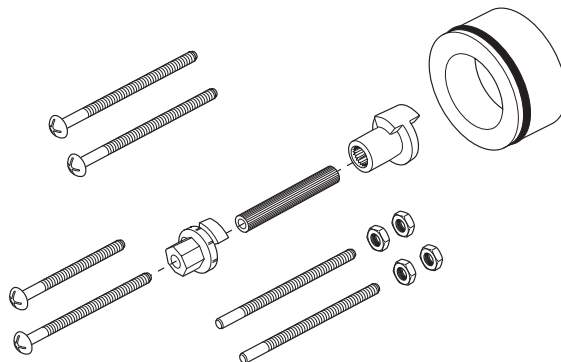

Models / Modelos / Modèles
T66T060

RP50879▲
Trim Sleeve
Manga del accesorio
Manchon de finition

RP22734
Bonnet
Bonete
Chapeau

RP60584
Stop & Clip
Tope y presilla
Butée et attache

RP23336
O-Ring
Anillo "O"
Joint torique

RP49088
Spacer
Separadores
Pièce d'espacement

RP81106
Cartridge Cap & O-ring
Casquillo del cartucho y
anillo "O"
Chapeau de cartouche
et joint torique

RP60583
Cartridge
Cartucho
Cartouche

RP49089▲
Trim Ring
Aro de accesorio
Anneau décoratif

RP49090
Trim Screws
Atornillos de franja
Vis de finition

RP81107▲
Rook™ Escutcheon
Chapa Rook™
Plaque de finition Rook™^{MC}

RP81526▲
Button & Friction Ring
Botón y anillo de la fricción
Bouton et boucle de frottement

RP81111▲
Rook™ Lever Handle
Manija Rook™ de palanca
Manette-levier Rook™^{MC}

RP81109▲
Rook™ Handle Base & Insert
Base de la manija e inserto Rook™
Pièce rapportée et base pour manette Rook™^{MC}

RP72604

Optional Extension Kit
Kit opcional de la extensión
Kit facultatif de rallonge

Installation reference available on
instruction sheet 75200.
Referencia de la instalación
disponible en la hoja de instrucción
75200.
Référence d'installation disponible
sur la feuille d'instruction 75200.

▲Specify Finish / Especifica el acabado / Précisez le fini